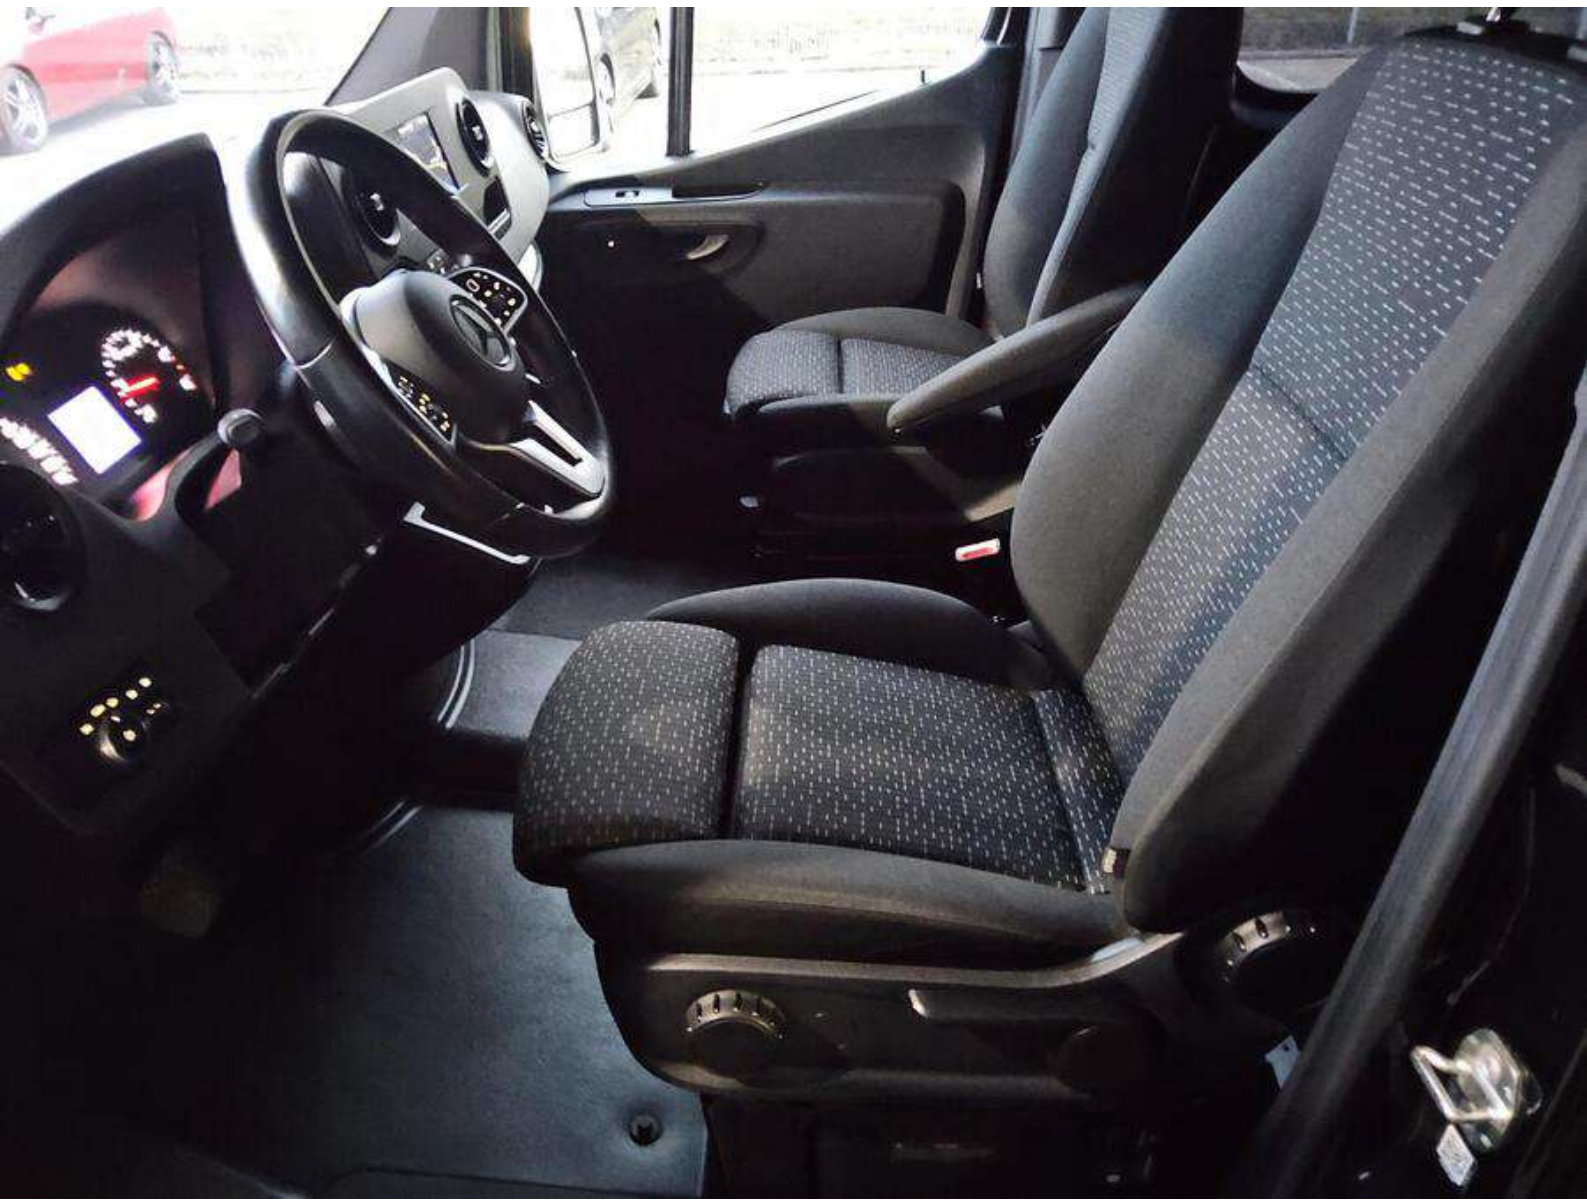

TEL

RADIO

Mercedes-Benz

HA-4,182
ID 1.0 %
Typ: 906ACC5
Made in Germany
A 07 984 3735

MERCEDES-BENZ AG

e1*2001/1116*0354

W1W9077351P298634

1-	3500 kg
1-	7000 kg
1-	1860 kg
2-	2060 kg