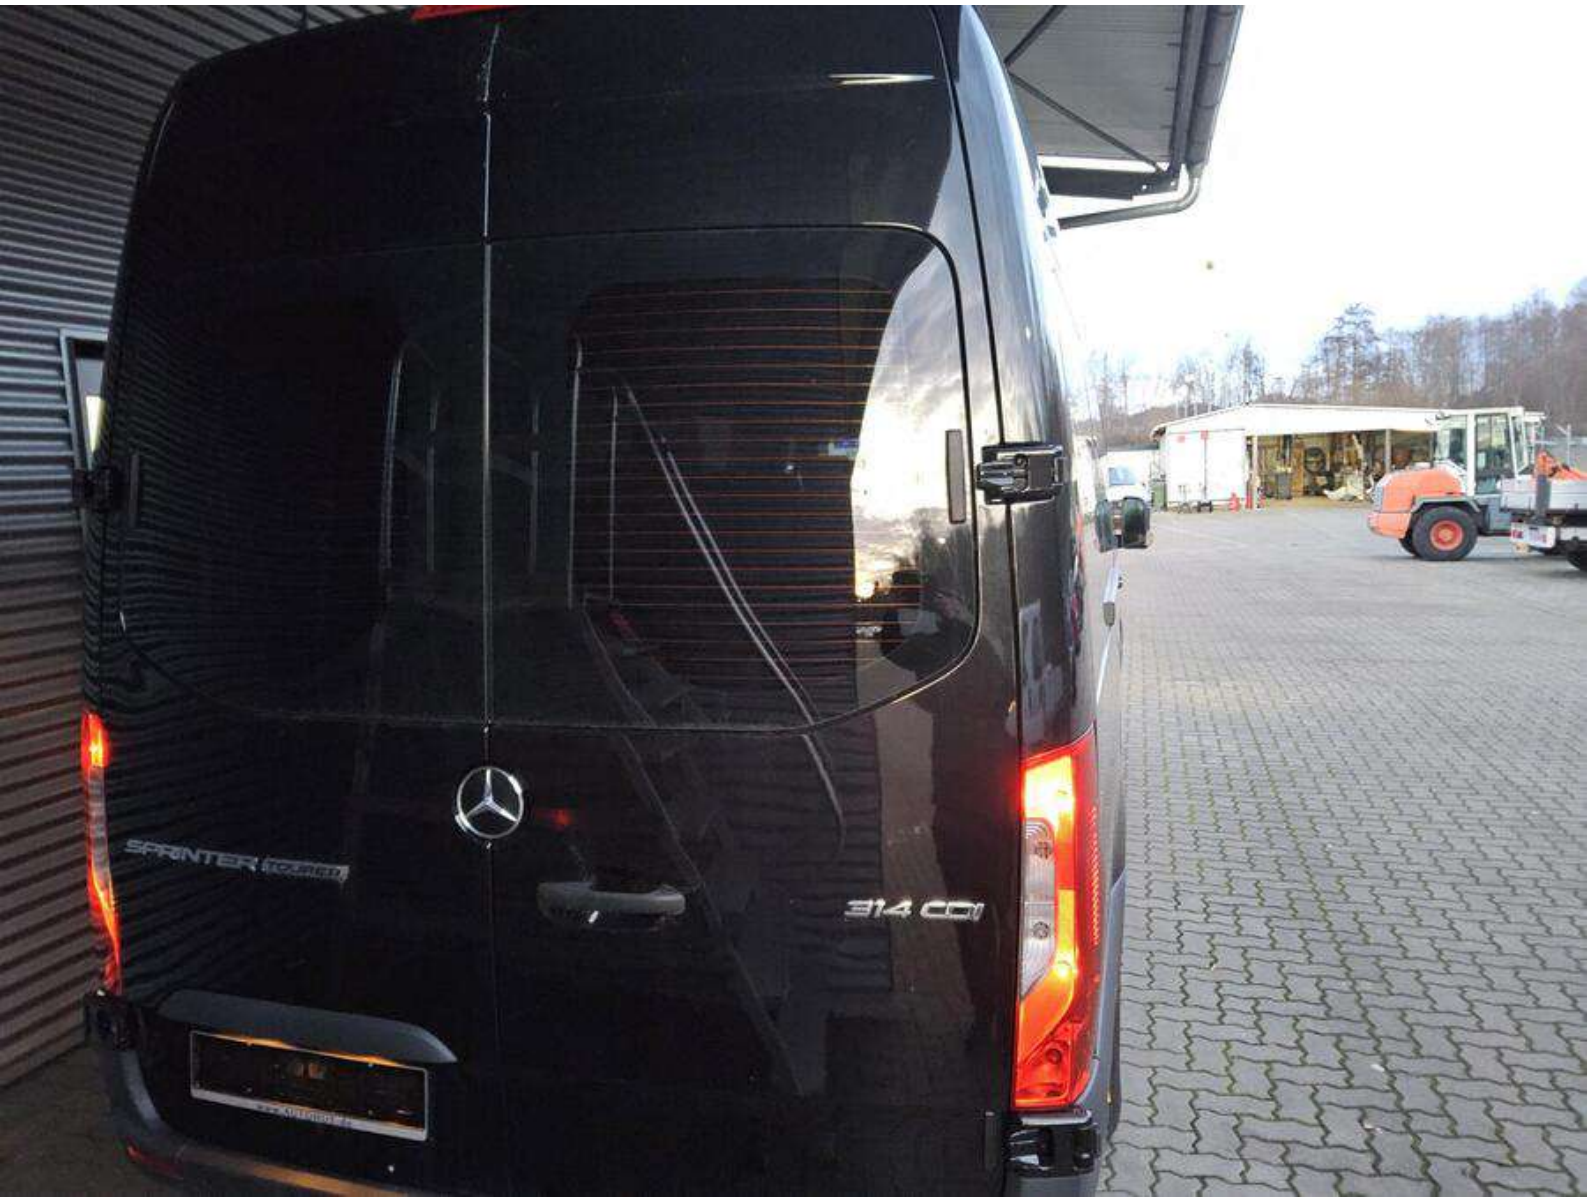

TEL

RADIO

Mercedes-Benz

HA-4,182
ID 1.0 %
Typ: 906ACC5
Made in Germany
A 07 984 3735

MERCEDES-BENZ AG

e1*2001/1116*0354

W1W9077351P298634

1-	3500 kg
1-	7000 kg
1-	1860 kg
2-	2060 kg